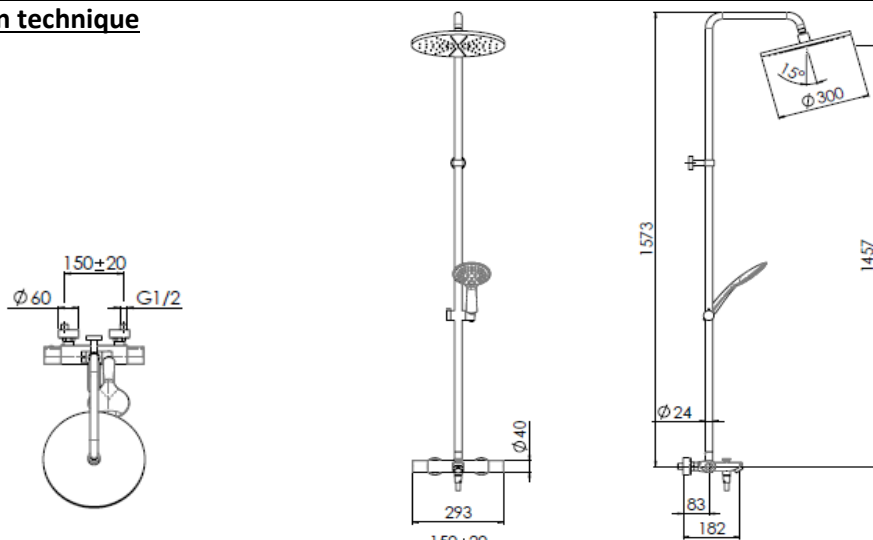

Dessin technique

Sous réserves de modifications ou d'erreurs typographiques, toute reproduction totale ou partielle, tant en France qu'à l'étranger, est interdite compte tenu des dispositions légales en vigueur relative à la propriété artistique et intellectuelle. Photos non contractuelles.