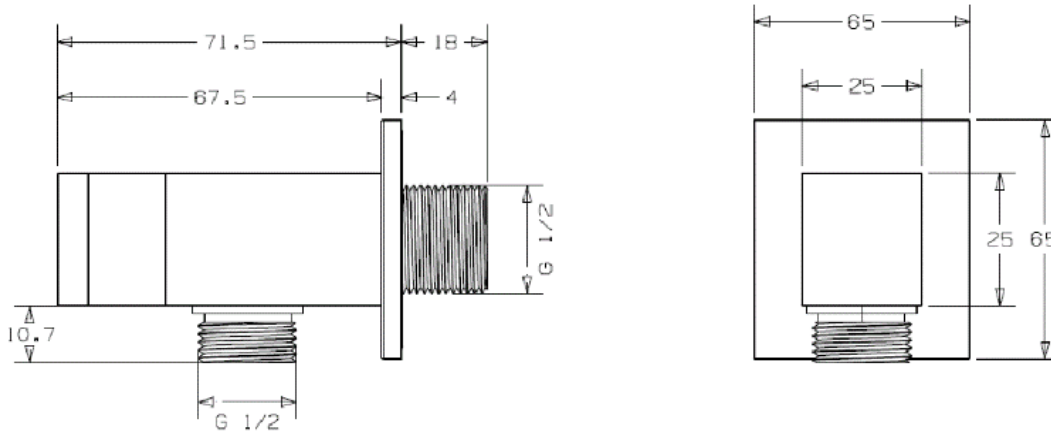

KALI – Prise d'eau Murale - Design carré avec support douchette a main

Référence : KALI40504
Code : 4204469
Code EAN : 7640172598313

GAMME : KALI

COLORIS : Chromé

LABELS/NORMES :

Descriptif du produit

La prise d'eau murale KALI présente les caractéristiques suivantes :

- Prise d'eau design carré
- Support en métal fixe pour douchette
- Raccord 15x21

Dessin technique

Sous réserves de modifications ou d'erreurs typographiques. Toute reproduction totale ou partielle, tant en France qu'à l'étranger, est interdite compte tenu des dispositions légales en vigueur relative à la propriété artistique et intellectuelle. Photos non contractuelles.