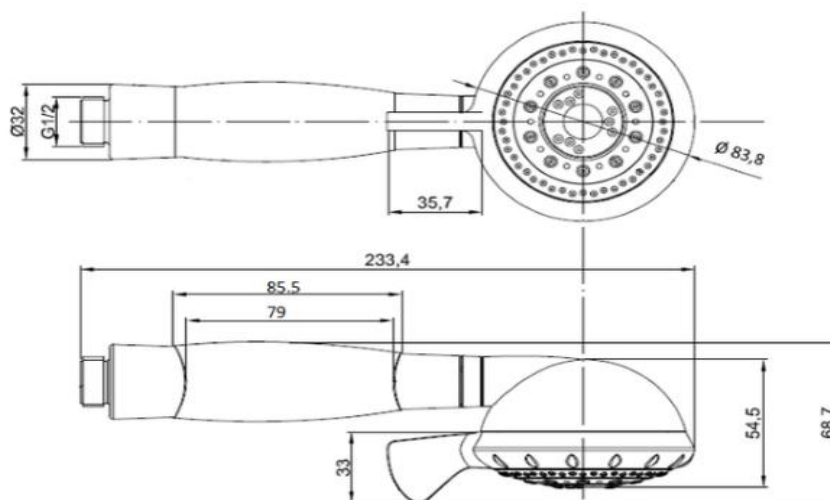

Dessin technique

Sous réserves de modifications ou d'erreurs typographiques. Toute reproduction totale ou partielle, tant en France qu'à l'étranger, est interdite compte tenu des dispositions légales en vigueur relative à la propriété artistique et intellectuelle. Photos non contractuelles