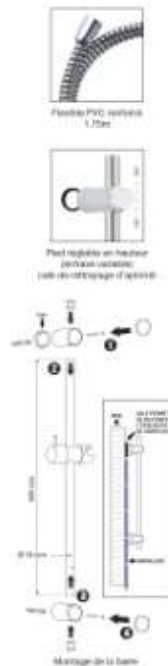

Désignation produit : Ensemble de douche KALI 3 jets

Référence produit : KALI42005

Code EAN : 3364549271664

Code C : 39142005

Code T : 2865453

Description produit :

- Ensemble de douche chromé avec barre D.18 long.600mm, douchette 3 jets, flexible de douche PVC Valflex 1m75

Commentaires et/ou avantages produit :

- avec cale de rattrapage carrelage, pied réglable en hauteur
- Débit : 8.00l/min (jet pluie), 5.00l/min (jet massant), 6.50l/min (jet pluie+massant)

Lieu de fabrication du produit : France

Emballage (nombre de pièces) :	Individuel : 1	Regroupement : 10	Palettisation : 240
Nature : (carton, film palette...) :	boîte	Carton	Palette
Dimension LxH (mm) :	660x105x70	800x400x400	800x1200x1610
Poids (Kg) :	0.790	12.85	164.20