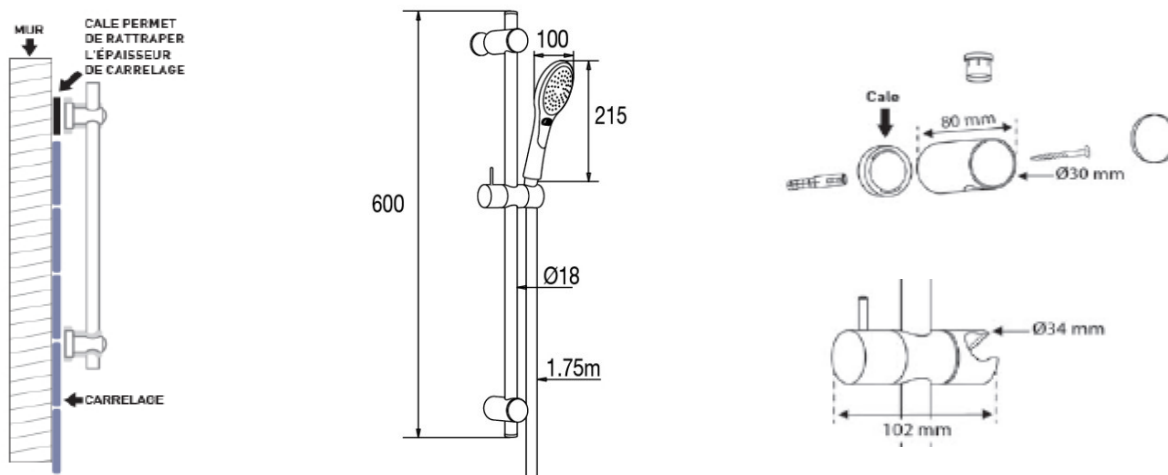

Dessin technique

Sous réserves de modifications ou d'erreurs typographiques. Toute reproduction totale ou partielle, tant en France qu'à l'étranger, est interdite compte tenu des dispositions légales en vigueur relative à la propriété artistique et intellectuelle. Photos non contractuelles