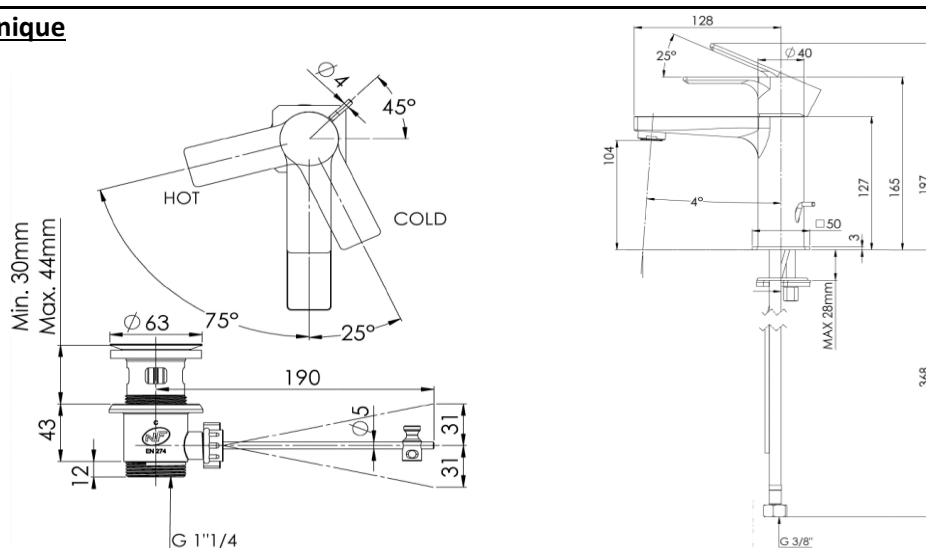

Dessin technique

Sous réserves de modifications ou d'erreurs typographiques. Toute reproduction totale ou partielle, tant en France qu'à l'étranger, est interdite compte tenu des dispositions légales en vigueur relative à la propriété artistique et intellectuelle. Photos non contractuelles