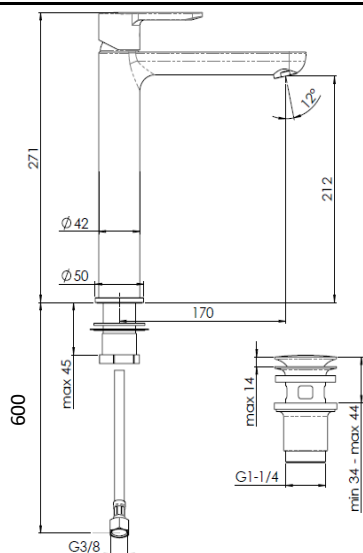

Dessin technique

Sous réserves de modifications ou d'erreurs typographiques. Toute reproduction totale ou partielle, tant en France qu'à l'étranger, est interdite compte tenu des dispositions légales en vigueur relative à la propriété artistique et intellectuelle. Photos non contractuelles