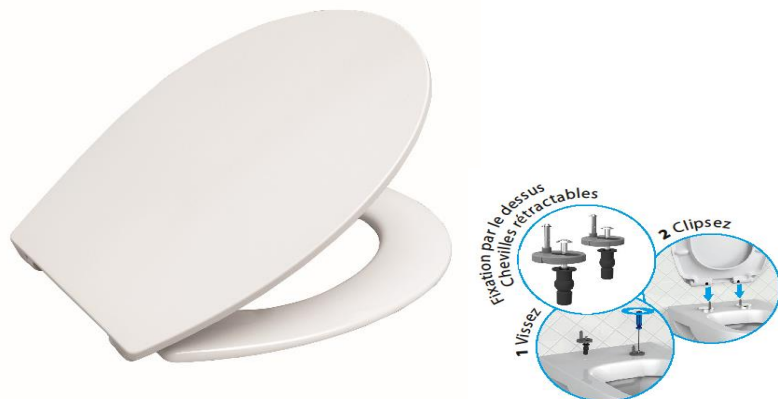

## MAZU - Abattant thermodur Slim frein de chute

Référence: MAZU50135

Code T: 3700266

Code C: 39450135

Code EAN: 3247230158515

**COLLECTION :** MAZU

**FINITION :** Blanc

**PRINCIPAUX ATOUTS :**

### Descriptif du produit

L'abattant thermodur Slim MAZU présente les caractéristiques suivantes:

- Abattant à design universel en thermodur blanc
- Fermeture ralentie
- Charnières individuelles en acier inoxydable
- Fixation métal avec semelles antidérapantes
- Antibactérien
- Déclipsable
- Longueur: 447mm
- Largeur: 365mm
- Poids: 1,50 kg