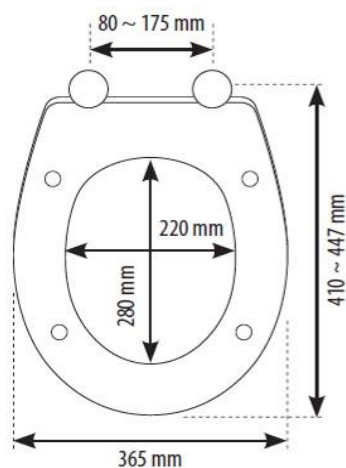

Dessin technique

Sous réserves de modifications ou d'erreurs typographiques. Toute reproduction totale ou partielle, tant en France qu'à l'étranger, est interdite compte tenu des dispositions légales en vigueur relative à la propriété artistique et intellectuelle. Photos non contractuelles