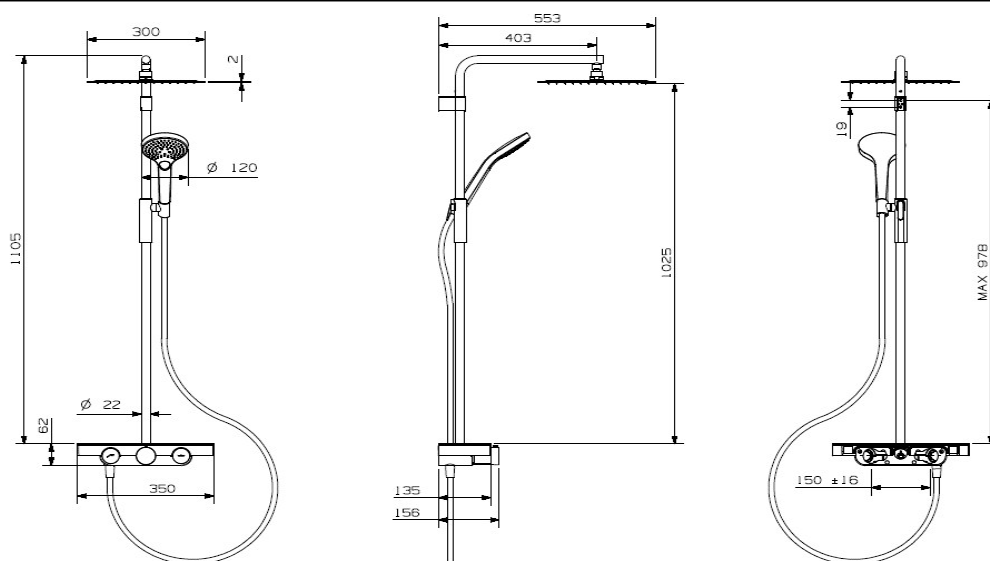

Dessin technique

Sous réserves de modifications ou d'erreurs typographiques. Toute reproduction totale ou partielle, tant en France qu'à l'étranger, est interdite compte tenu des dispositions légales en vigueur relative à la propriété artistique et intellectuelle. Photos non contractuelles.