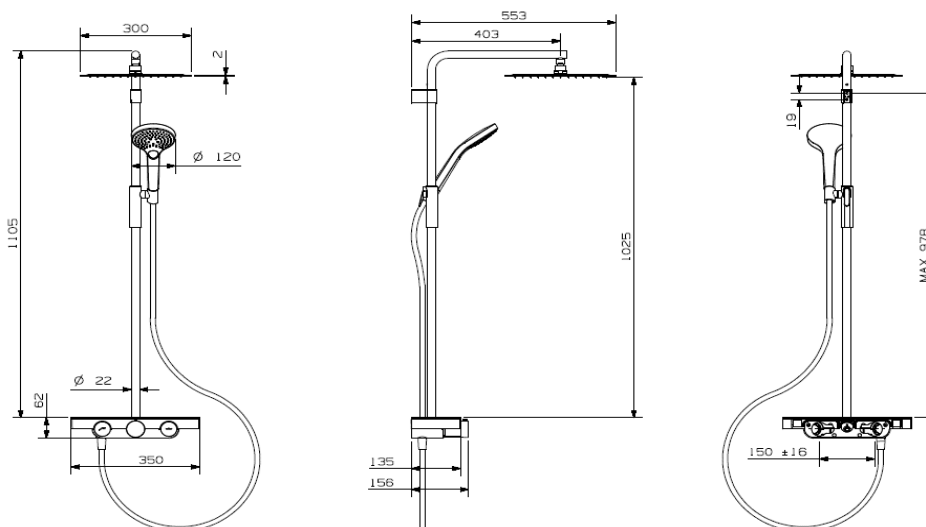

Dessin technique

Sous réserves de modifications ou d'erreurs typographiques. Toute reproduction totale ou partielle, tant en France qu'à l'étranger, est interdite compte tenu des dispositions légales en vigueur relative à la propriété artistique et intellectuelle. Photos non contractuelles.