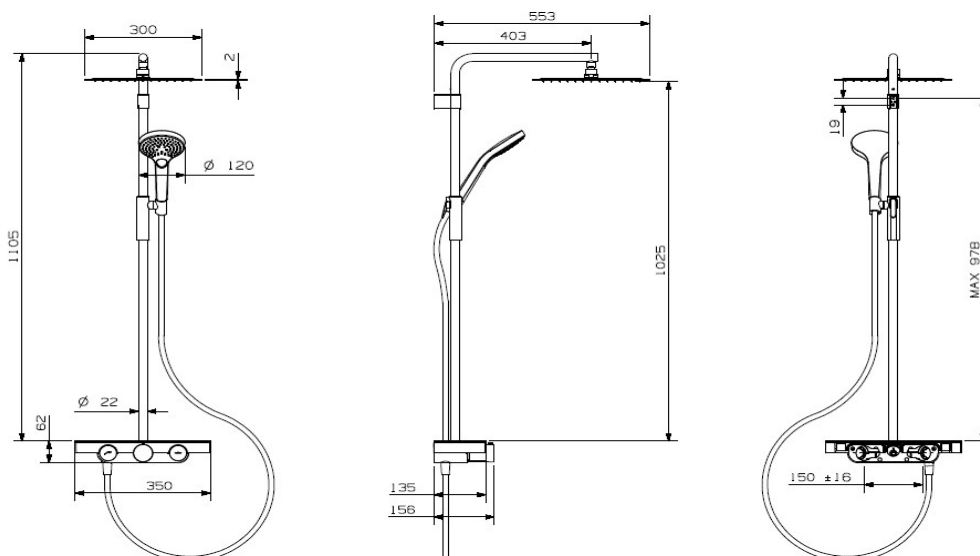

Dessin technique

Sous réserves de modifications ou d'erreurs typographiques. Toute reproduction totale ou partielle, tant en France qu'à l'étranger, est interdite compte tenu des dispositions légales en vigueur relative à la propriété artistique et intellectuelle. Photos non contractuelles.