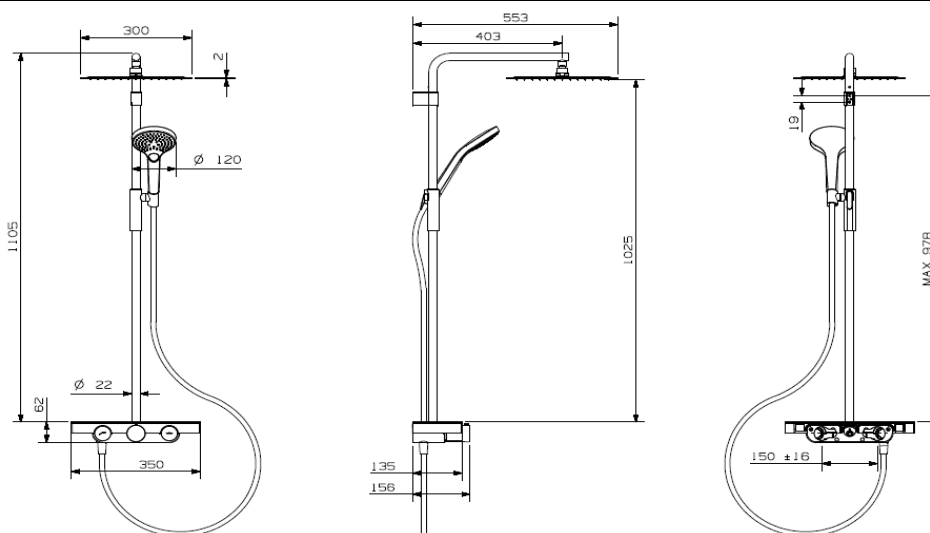

Dessin technique

Sous réserves de modifications ou d'erreurs typographiques. Toute reproduction totale ou partielle, tant en France qu'à l'étranger, est interdite compte tenu des dispositions légales en vigueur relative à la propriété artistique et intellectuelle. Photos non contractuelles.