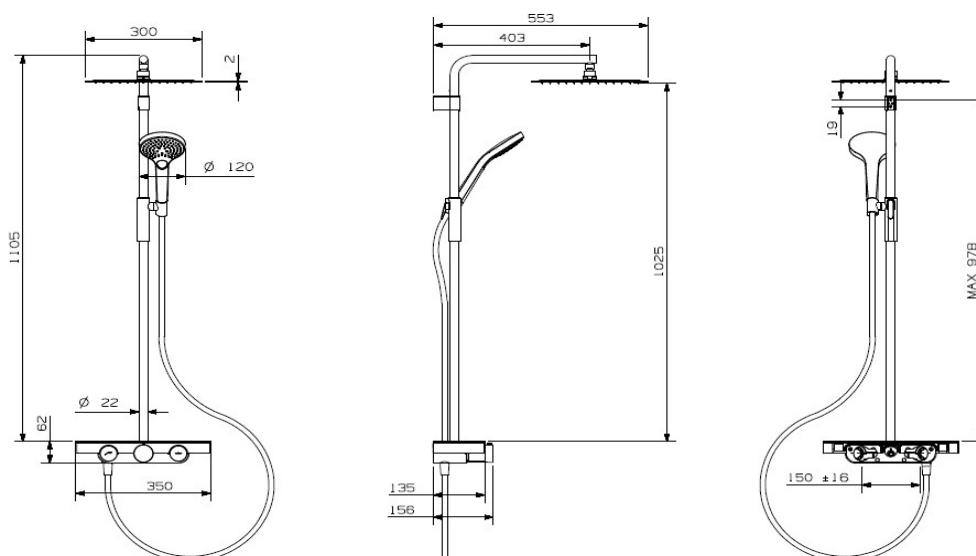

Dessin technique

Sous réserves de modifications ou d'erreurs typographiques. Toute reproduction totale ou partielle, tant en France qu'à l'étranger, est interdite compte tenu des dispositions légales en vigueur relative à la propriété artistique et intellectuelle. Photos non contractuelles.