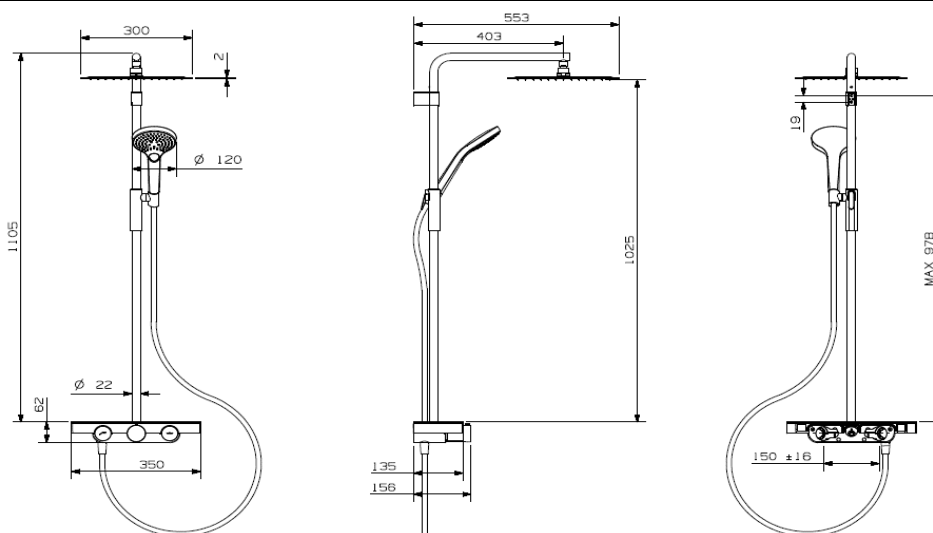

Dessin technique

Sous réserves de modifications ou d'erreurs typographiques. Toute reproduction totale ou partielle, tant en France qu'à l'étranger, est interdite compte tenu des dispositions légales en vigueur relative à la propriété artistique et intellectuelle. Photos non contractuelles.