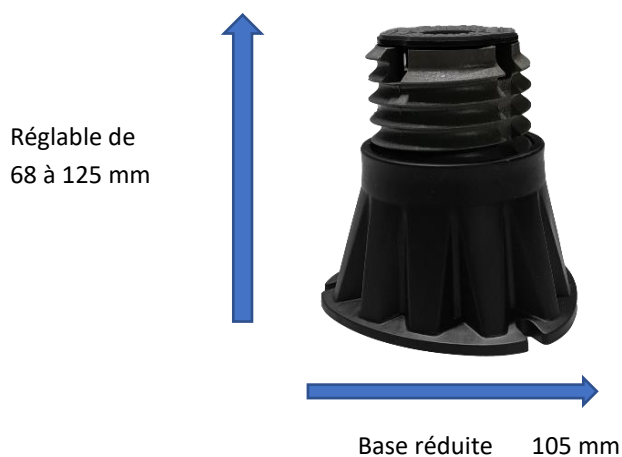

Dessin technique

Sous réserves de modifications ou d'erreurs typographiques. Toute reproduction totale ou partielle, tant en France qu'à l'étranger, est interdite compte tenu des dispositions légales en vigueur relative à la propriété artistique et intellectuelle. Photos non contractuelles.