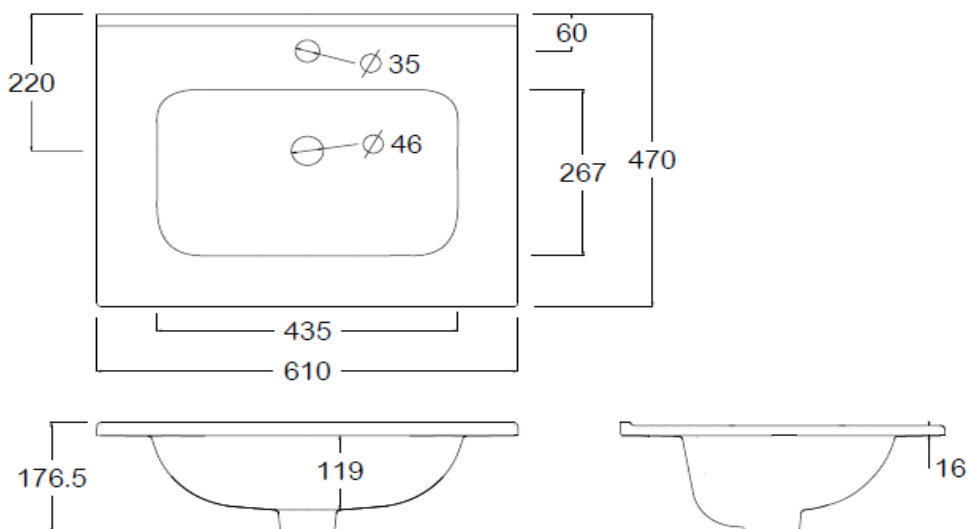

PLAN - Plan vasque céramique 60 cm blanc brillant

Référence : PLAN06006

Code : 4081161

GAMME : PLAN

COLORIS : BLANC BRILLANT

LABELS/NORMES

Descriptif du produit

Le plan vasque céramique 60 cm blanc brillant PLAN présente les caractéristiques suivantes :

- Plan en céramique
- Longueur : 61 cm
- Largeur : 47 cm
- Épaisseur : 2 cm
- Surface antibactérienne
- Trop plein intégré
- Poids : 12 Kg
- DoP : MP/S/290

Dessin technique

Sous réserves de modifications ou d'erreurs typographiques. Toute reproduction totale ou partielle, tant en France qu'à l'étranger, est interdite compte tenu des dispositions légales en vigueur relative à la propriété artistique et intellectuelle. Photos non contractuelles

DÉCLARATION DES PERFORMANCES

No MP/S/290

- 1. Code d'identification unique du produit type : PLAN06006**
Plan céramique 1V 60cm Blanc
- 2. Usage(s) prévu(s) :**
Hygiène personnelle (HP)
- 3. Fabricant :**
TEREVA
18 Avenue Arsène d'Arsonval 01000 BOURG EN BRESSE
04 74 45 75 75 service-clients@tereva.fr
- 4. Mandataire :**
Non Applicable
- 5. Système(s) d'évaluation et de vérification de la constance des performances :**
Système 4
- 6- Norme harmonisée :**
NF EN14688
Organisme(s) notifié(s) ou dévaluation technique : N.A
- 7. Performance(s) déclarée(s) :**
Capacité du trop-plein : CL20
Résistance à la charge : N/A
Aptitude au nettoyage : conforme
Durabilité : Conforme
- 8. Documentation technique appropriée et/ou documentation technique spécifique : N.A**