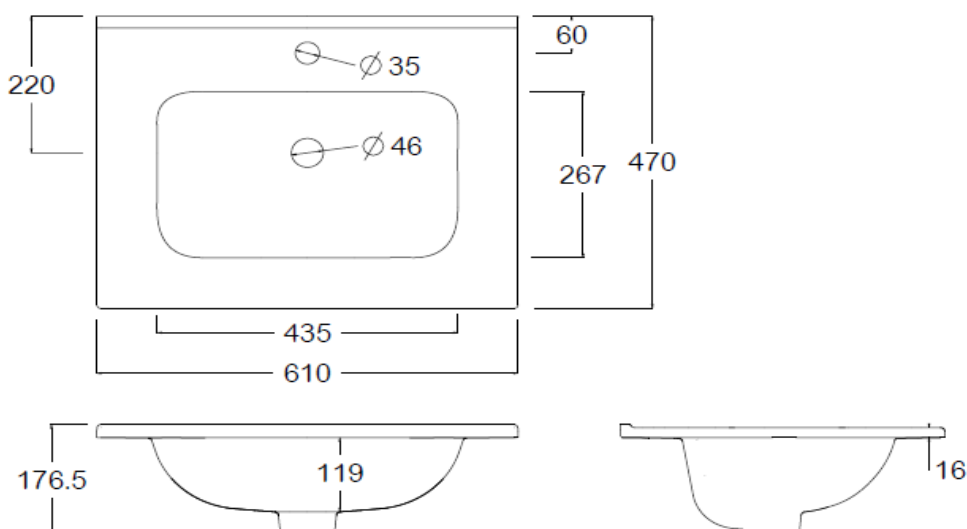

PLAN - Plan vasque céramique 60 cm blanc brillant

Référence : PLAN06006

Code : 4081161

GAMME : PLAN

COLORIS : BLANC BRILLANT

LABELS/NORMES

Descriptif du produit

Le plan vasque céramique 60 cm blanc brillant PLAN présente les caractéristiques suivantes :

- Plan en céramique
- Longueur : 61 cm
- Largeur : 47 cm
- Épaisseur : 2 cm
- Surface antibactérienne
- Trop plein intégré
- Poids : 12 Kg
- DoP : MP/S/334

Dessin technique

Sous réserves de modifications ou d'erreurs typographiques. Toute reproduction totale ou partielle, tant en France qu'à l'étranger, est interdite compte tenu des dispositions légales en vigueur relative à la propriété artistique et intellectuelle. Photos non contractuelles

DÉCLARATION DES PERFORMANCES

No MP/S/334

- 1. Code d'identification unique du produit type : PLAN06006**
Plan céramique 1V 60cm Blanc
- 2. Usage(s) prévu(s) :**
Hygiène personnelle (HP)
- 3. Fabricant :**
TEREVA
18 Avenue Arsène d'Arsonval
01000 BOURG EN BRESSE
- 4. Mandataire :**
Non Applicable
- 5. Système(s) d'évaluation et de vérification de la constance des performances :**
Système 4
- 6- Norme harmonisée :**
NF EN14688
Organisme(s) notifié(s) ou dévaluation technique : N.A
- 7. Performance(s) déclarée(s) :**
Capacité du trop-plein : CL20
Résistance à la charge : N/A
Aptitude au nettoyage : conforme
Durabilité : Conforme
- 8. Documentation technique appropriée et/ou documentation technique spécifique : N.A**