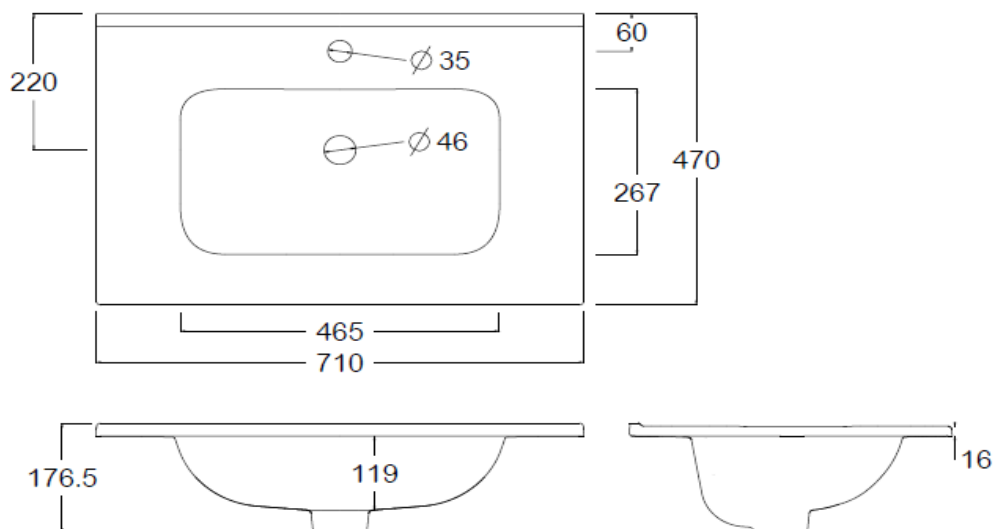

Dessin technique

Sous réserves de modifications ou d'erreurs typographiques. Toute reproduction totale ou partielle, tant en France qu'à l'étranger, est interdite compte tenu des dispositions légales en vigueur relative à la propriété artistique et intellectuelle. Photos non contractuelles