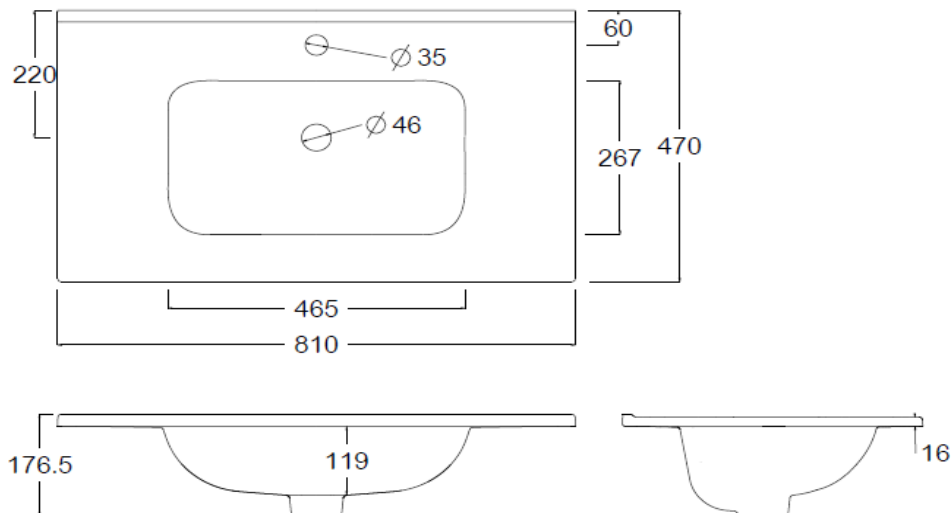

Dessin technique

Sous réserves de modifications ou d'erreurs typographiques. Toute reproduction totale ou partielle, tant en France qu'à l'étranger, est interdite compte tenu des dispositions légales en vigueur relative à la propriété artistique et intellectuelle. Photos non contractuelles