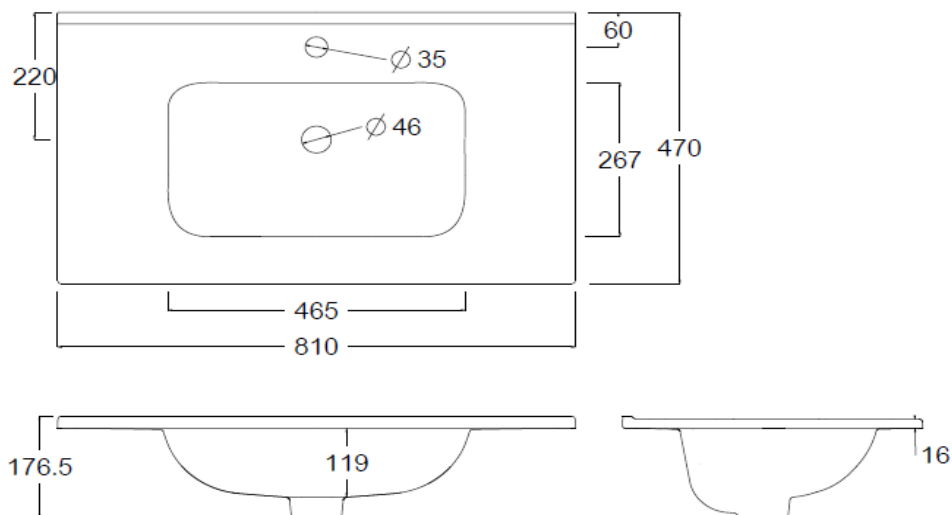

Dessin technique

Sous réserves de modifications ou d'erreurs typographiques. Toute reproduction totale ou partielle, tant en France qu'à l'étranger, est interdite compte tenu des dispositions légales en vigueur relative à la propriété artistique et intellectuelle. Photos non contractuelles