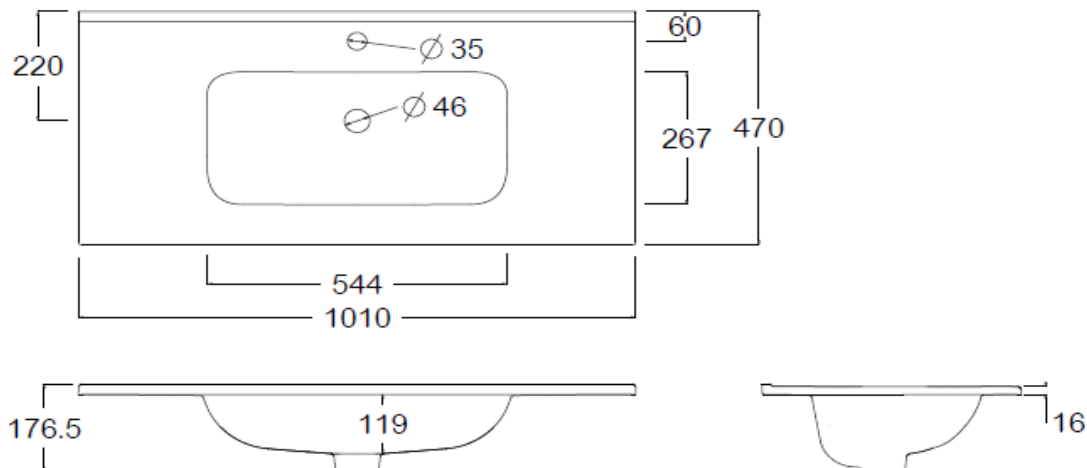

PLAN - Plan vasque céramique 1 vasque 100 cm blanc brillant

Référence : PLAN06030

Code : 4081164

GAMME : PLAN

COLORIS : BLANC BRILLANT

LABELS/NORMES

Descriptif du produit

Le plan vasque céramique 100 cm blanc brillant PLAN présente les caractéristiques suivantes :

- Plan en céramique
- Longueur : 101 cm
- Largeur : 47 cm
- Épaisseur : 2 cm
- Surface antibactérienne
- Trop plein intégré
- Poids : 19 Kg
- DoP : MP/S/293

Dessin technique

Sous réserves de modifications ou d'erreurs typographiques. Toute reproduction totale ou partielle, tant en France qu'à l'étranger, est interdite compte tenu des dispositions légales en vigueur relative à la propriété artistique et intellectuelle. Photos non contractuelles

DÉCLARATION DES PERFORMANCES

No MP/S/293

1. Code d'identification unique du produit type : PLAN06030

2. Usage(s) prévu(s) :

Hygiène personnelle (HP)

3. Fabricant :

TEREVA

18 Avenue Arsène d'Arsonval 01000