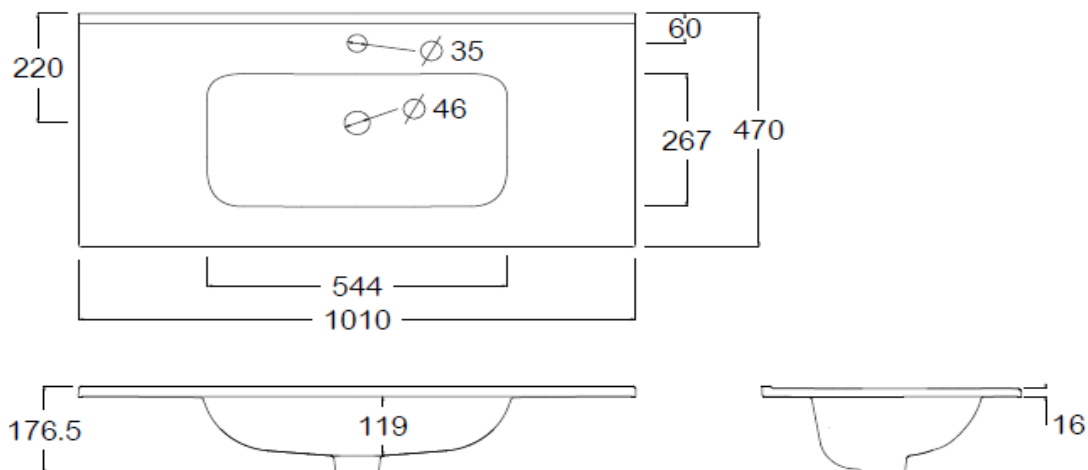

Dessin technique

Sous réserves de modifications ou d'erreurs typographiques. Toute reproduction totale ou partielle, tant en France qu'à l'étranger, est interdite compte tenu des dispositions légales en vigueur relative à la propriété artistique et intellectuelle. Photos non contractuelles