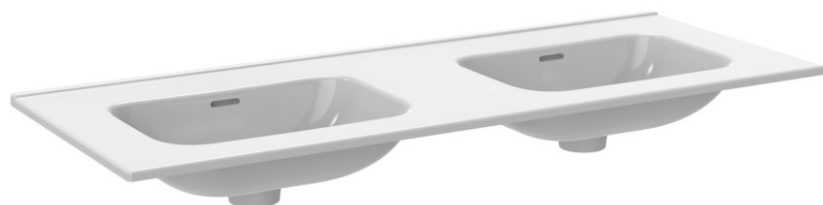

PLAN - Plan vasque céramique 120 cm blanc brillant

Référence: PLAN06048

Code T: 4081165

Code C: 39306048

Code EAN: 3760380590061

COLLECTION : PLAN

FINITION : Blanc brillant

PRINCIPAUX ATOUTS :

Descriptif du produit

Le plan vasque céramique 120 cm blanc brillant PLAN présente les caractéristiques suivantes:

- Plan en céramique
- Longueur: 1210 mm
- Largeur: 470 mm
- Epaisseur: 20 mm
- Surface antibactérienne
- Trop plein intégré
- Poids: 21 Kg
- DoP : MP/S/294