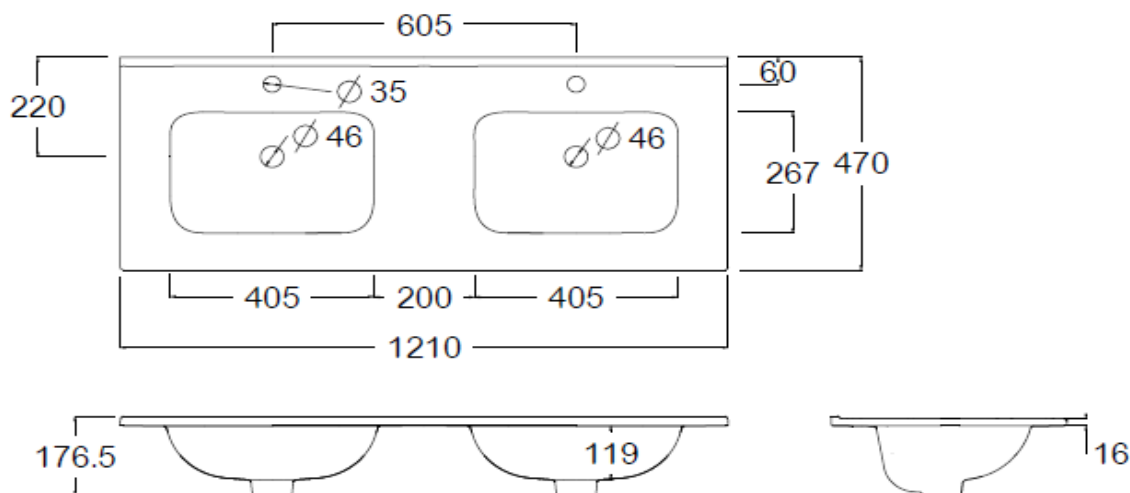

Dessin technique

Sous réserves de modifications ou d'erreurs typographiques. Toute reproduction totale ou partielle, tant en France qu'à l'étranger, est interdite compte tenu des dispositions légales en vigueur relative à la propriété artistique et intellectuelle. Photos non contractuelles