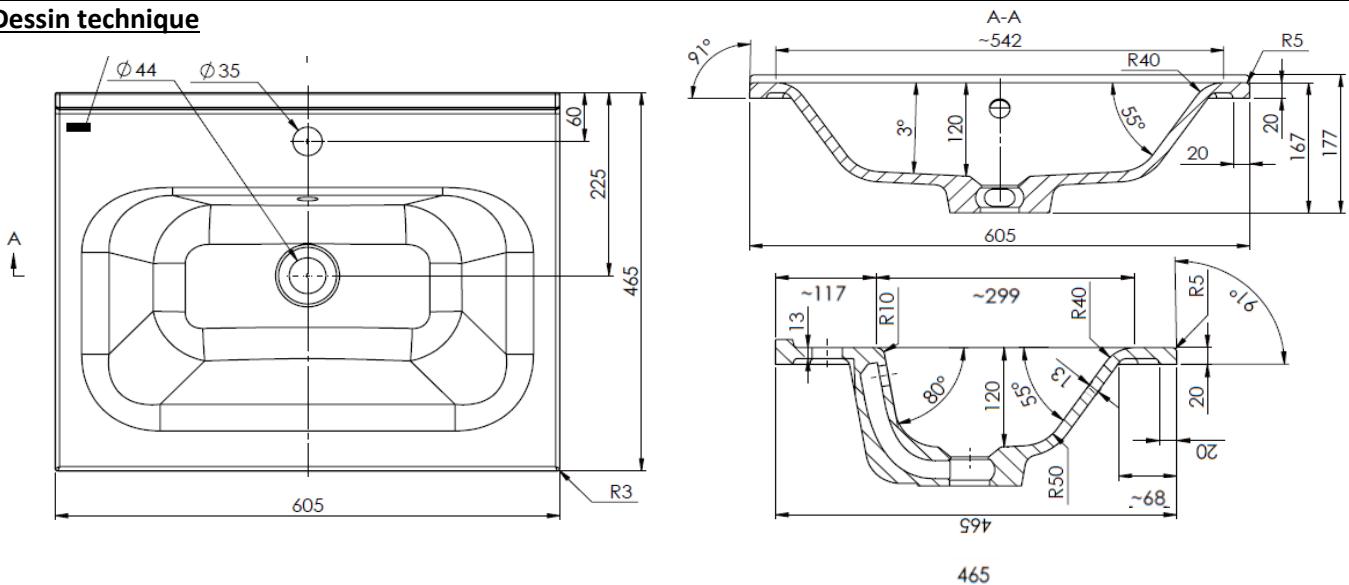

Dessin technique

Sous réserves de modifications ou d'erreurs typographiques. Toute reproduction totale ou partielle, tant en France qu'à l'étranger, est interdite compte tenu des dispositions légales en vigueur relative à la propriété artistique et intellectuelle. Photos non contractuelles