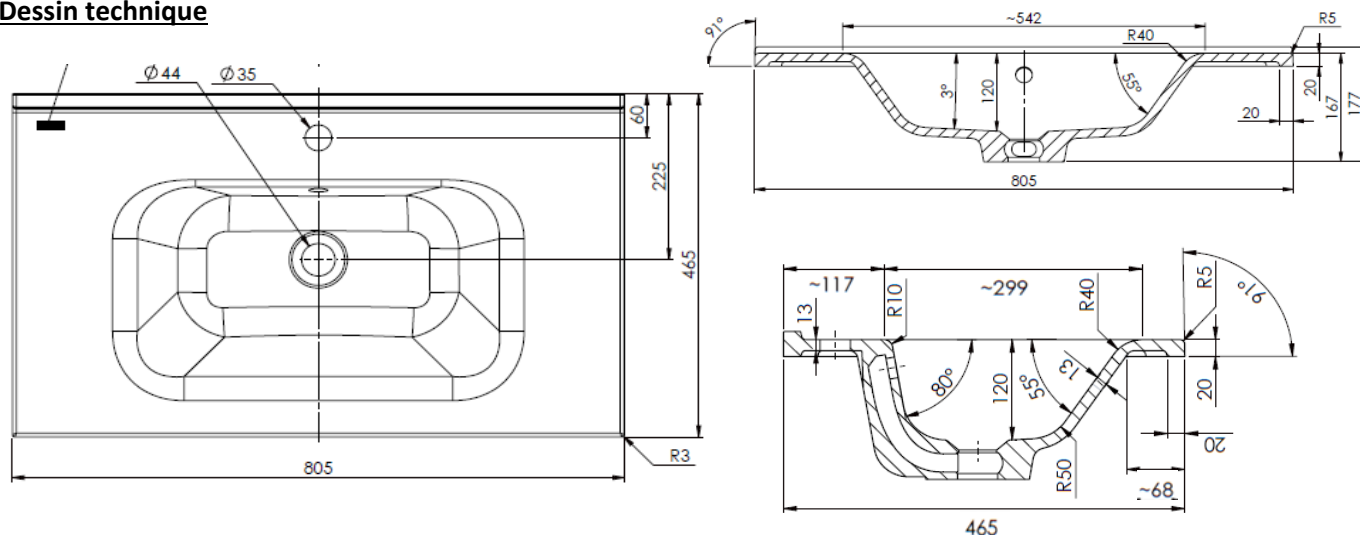

Dessin technique

Sous réserves de modifications ou d'erreurs typographiques. Toute reproduction totale ou partielle, tant en France qu'à l'étranger, est interdite compte tenu des dispositions légales en vigueur relative à la propriété artistique et intellectuelle. Photos non contractuelles