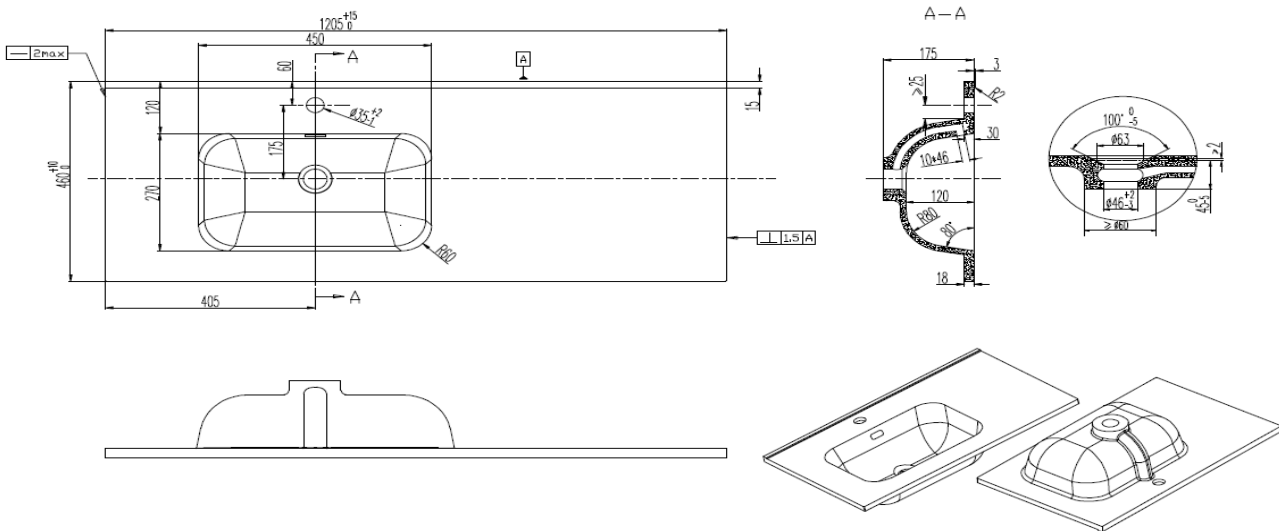

Code : **4327453**