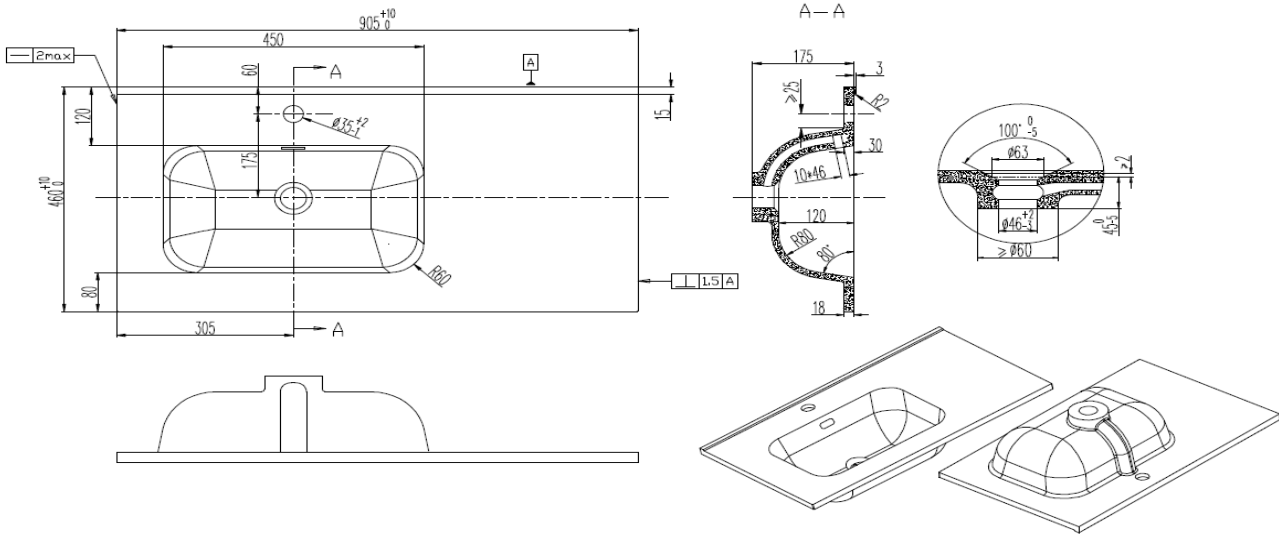

Dessin technique

Code : **4327452**