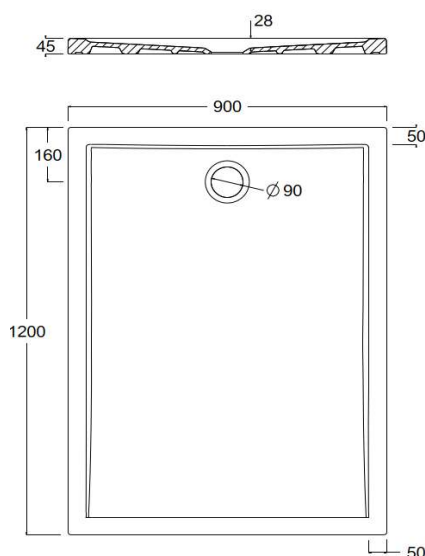

Dessin technique

Sous réserves de modifications ou d'erreurs typographiques. Toute reproduction totale ou partielle, tant en France qu'à l'étranger, est interdite compte tenu des dispositions légales en vigueur relative à la propriété artistique et intellectuelle. Photos non contractuelles