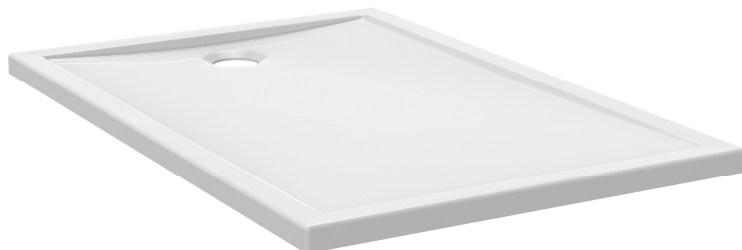

PLATO – Receveur céramique extra-plat 120 x 90

Référence : PLATO1580

Code : 4131543

GAMME : PLATO

COLORIS : BLANC

LABELS/NORMES

Descriptif du produit

Le receveur extra-plat PLATO présente les caractéristiques suivantes :

- Receveur en céramique à encastrer ou à poser ultra-plat épaisseur 45 mm, émaillé 4 faces
- Longueur : 120 cm +/-1%
- Largeur : 90 cm +/-1%
- Bonde Ø 90 mm , bonde non fournie
- Ressaut intérieur : 20 mm maxi
- Pour une pose avec tous les plots réglés au même niveau il faut que chaque surface de contact avec la céramique prenne appui sur au moins 3 points (nervures et/ou bords)
- Pose sur 5 plots minimum
- Poids : 39,4 kg
- PN12
- NF
- DoP : MP/S/314