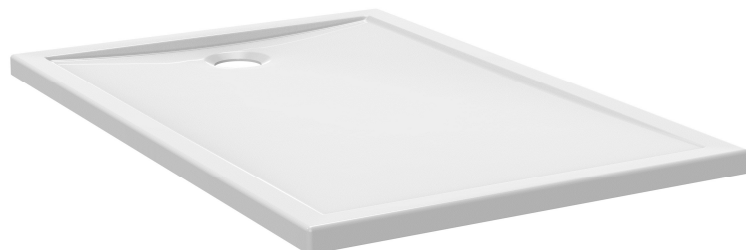

PLATO – Receveur céramique extra-plat 140 x 90

Référence : PLATO1598

Code : 4131544

GAMME : PLATO

COLORIS : BLANC

LABELS/NORMES

Descriptif du produit

Le receveur extra-plat PLATO présente les caractéristiques suivantes :

- Receveur en céramique à encastrer ou à poser ultra-plat épaisseur 45 mm
- Longueur : 140 cm +/-1%
- Largeur : 90 cm +/-1%
- Bonde Ø 90 mm , bonde non fournie
- Ressaut intérieur : 20 mm maxi
- Emailé 4 faces
- Pour une pose avec tous les plots réglés au même niveau il faut que chaque surface de contact avec la céramique prenne appui sur au moins 3 points (nervures et/ou bords)
pose sur 5 plots minimum
- Poids : 46 kg
- PN12
- NF
- DoP : MP/S/315