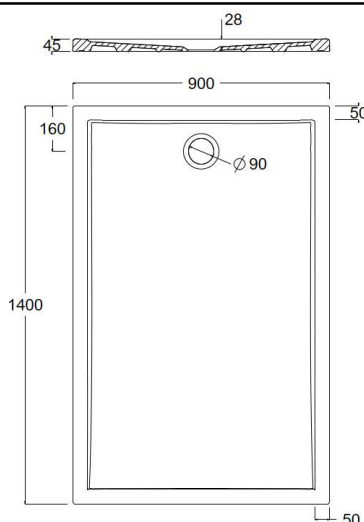

Dessin technique

Sous réserves de modifications ou d'erreurs typographiques. Toute reproduction totale ou partielle, tant en France qu'à l'étranger, est interdite compte tenu des dispositions légales en vigueur relative à la propriété artistique et intellectuelle. Photos non contractuelles