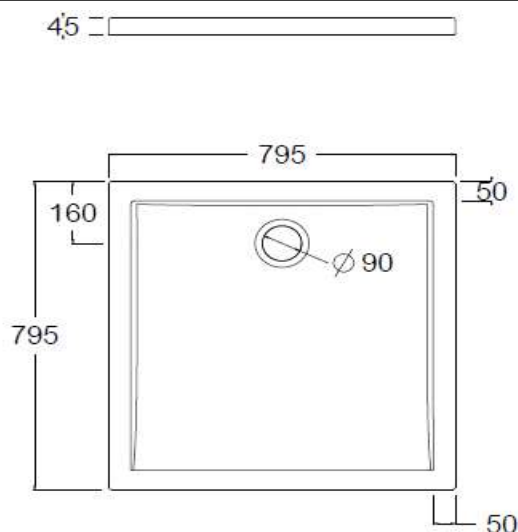

Dessin technique

Sous réserves de modifications ou d'erreurs typographiques. Toute reproduction totale ou partielle, tant en France qu'à l'étranger, est interdite compte tenu des dispositions légales en vigueur relative à la propriété artistique et intellectuelle. Photos non contractuelles