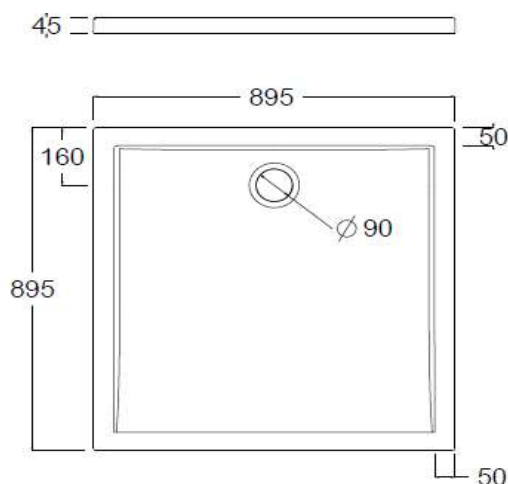

Dessin technique

Sous réserves de modifications ou d'erreurs typographiques. Toute reproduction totale ou partielle, tant en France qu'à l'étranger, est interdite compte tenu des dispositions légales en vigueur relative à la propriété artistique et intellectuelle. Photos non contractuelles