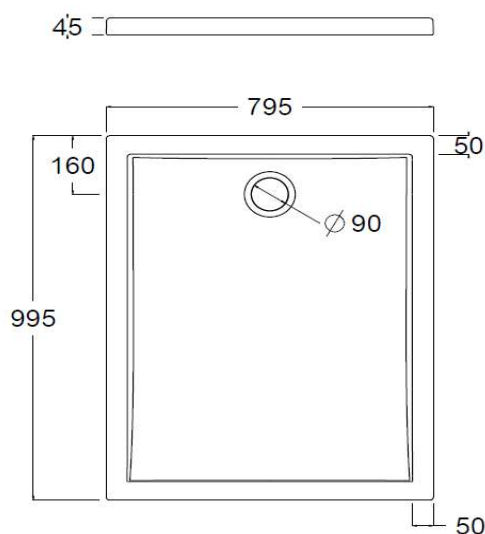

Dessin technique

Sous réserves de modifications ou d'erreurs typographiques. Toute reproduction totale ou partielle, tant en France qu'à l'étranger, est interdite compte tenu des dispositions légales en vigueur relative à la propriété artistique et intellectuelle. Photos non contractuelles