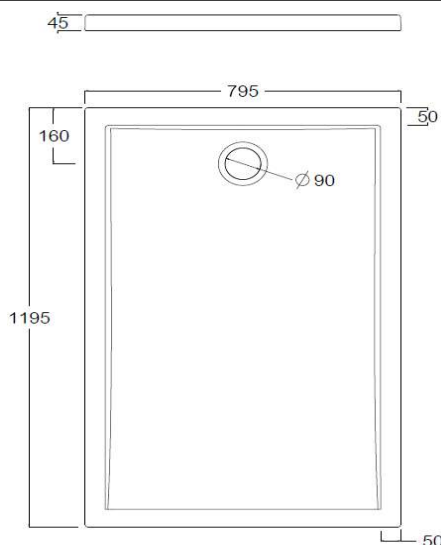

Dessin technique

Sous réserves de modifications ou d'erreurs typographiques. Toute reproduction totale ou partielle, tant en France qu'à l'étranger, est interdite compte tenu des dispositions légales en vigueur relative à la propriété artistique et intellectuelle. Photos non contractuelles