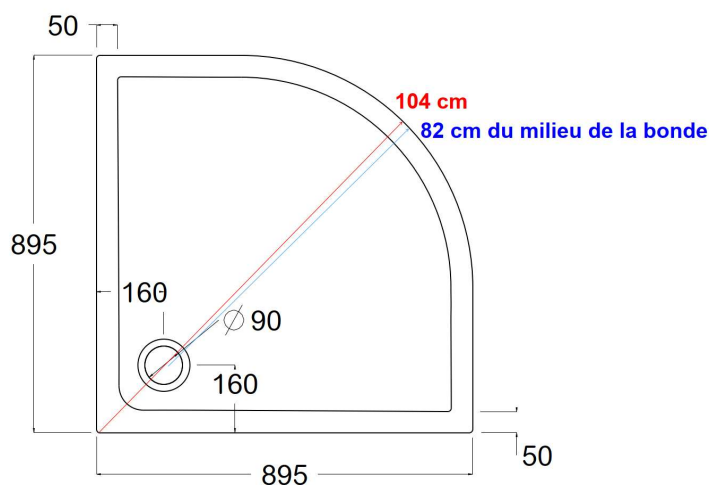

Dessin technique

Sous réserves de modifications ou d'erreurs typographiques. Toute reproduction totale ou partielle, tant en France qu'à l'étranger, est interdite compte tenu des dispositions légales en vigueur relative à la propriété artistique et intellectuelle. Photos non contractuelles