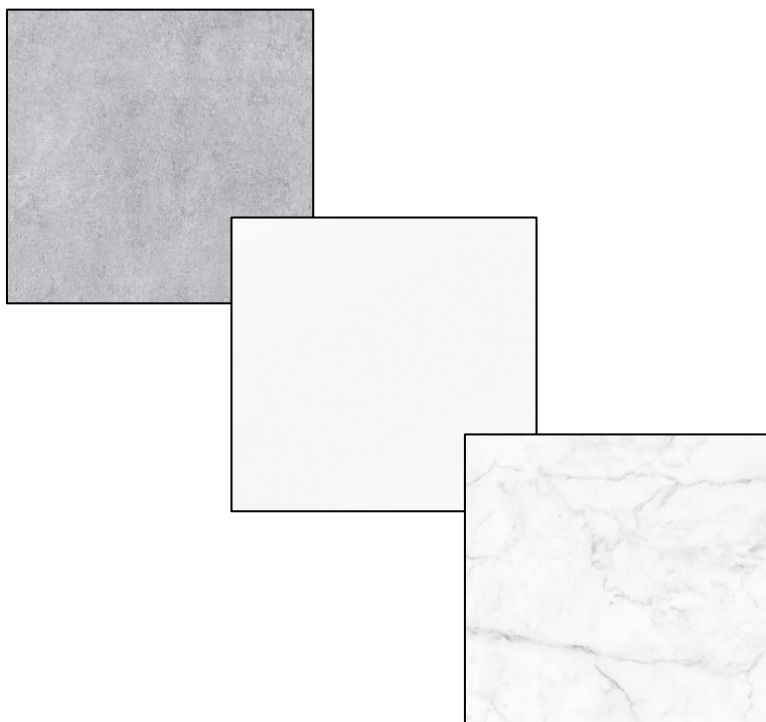

PANO - Panneau mural

Référence : cf. tableau

Code : cf. tableau

Code EAN : cf. tableau

GAMME : PANO

COLORIS : Béton gris
Blanc
Marbré blanc

LABELS/NORMES :

Descriptif du produit

Le panneau mural PANO présente les caractéristiques suivantes :

- Panneau mural en aluminium épaisseur 3 mm
- Hydrofuge, imperméable et léger
- Surface lisse
- Facile à découper : à l'aide d'une scie circulaire, sauteuse ou à cloche
- Poids unitaire 10 et 12 kg
- Nettoyage à l'eau savonneuse

	largeur	Hauteur	Poids	référence	code	EAN
Blanc	100 cm	250 cm	10 kg	PANO90001	4206636	3466211045860
	125 cm		12 kg	PANO90035	4206639	3466211045877
Blanc marbré	100 cm		10 kg	PANO90019	4206637	3466211045846
	125 cm		12 kg	PANO90043	4206640	3466211045853
Béton gris	100 cm		10 kg	PANO90027	4206638	3466211045822
	125 cm		12 kg	PANO90050	4206641	3466211045839