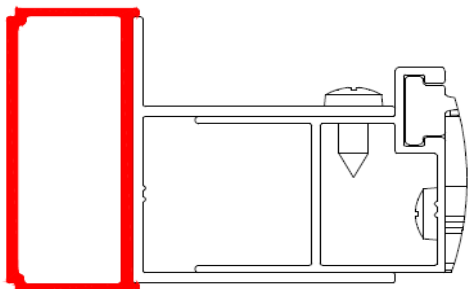

PYRA – Profilé extension 1,5cm

Référence: PYRA14101

Code T: 1381586

Code C: 39214101

Code EAN: 3612830002054

COLLECTION : PYRA

FINITION : Profilé époxy blanc

PRINCIPAUX ATOUTS :

Descriptif du produit

Le profilé d'extension PYRA présente les caractéristiques suivantes:

- Profilé d'extension en aluminium époxy blanc (RAL9016)
- Hauteur: 1900 mm
- Largeur: 38 mm
- Epaisseur: 15 mm
- Pour montage avec la gamme de parois de douche PYRA blanc
- Possibilité d'assembler deux profilés d'extension ensemble
- DOP: MP/S/207
- Poids: 2 kg