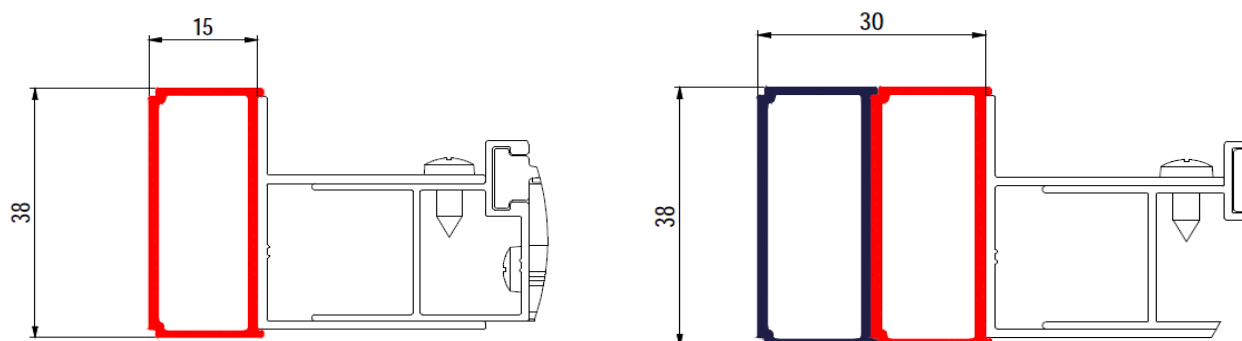

Dessin technique

Sous réserves de modifications ou d'erreurs typographiques. Toute reproduction totale ou partielle, tant en France qu'à l'étranger, est interdite compte tenu des dispositions légales en vigueur relative à la propriété artistique et intellectuelle. Photos non contractuelles