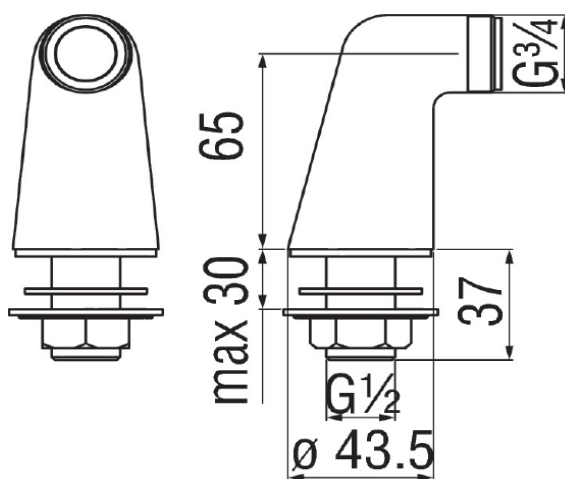

Dessin technique

Sous réserves de modifications ou d'erreurs typographiques. Toute reproduction totale ou partielle, tant en France qu'à l'étranger, est interdite compte tenu des dispositions légales en vigueur relative à la propriété artistique et intellectuelle. Photos non contractuelles