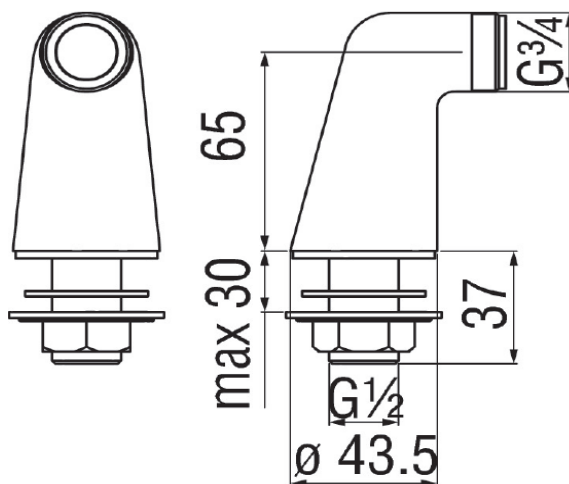

Dessin technique

Sous réserves de modifications ou d'erreurs typographiques. Toute reproduction totale ou partielle, tant en France qu'à l'étranger, est interdite compte tenu des dispositions légales en vigueur relative à la propriété artistique et intellectuelle. Photos non contractuelles.