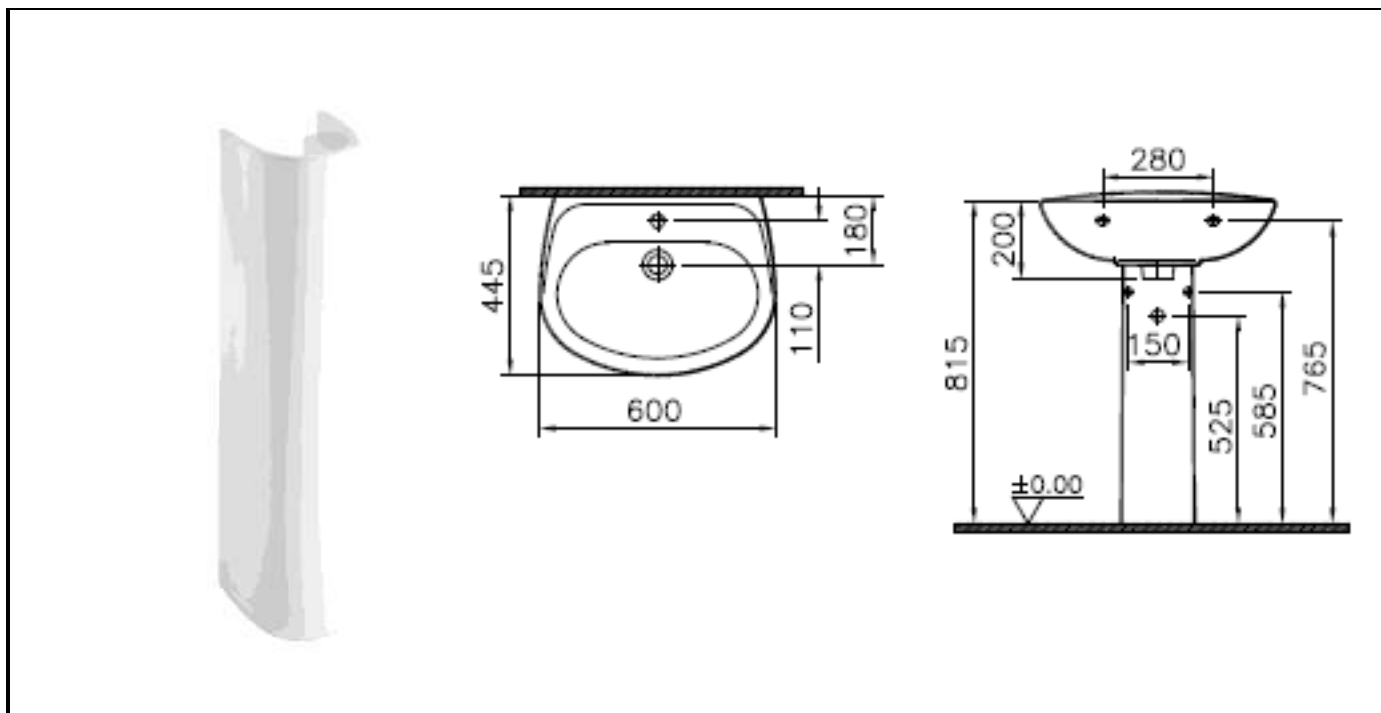

Désignation produit : Colonne pour lavabo 60 cm SAVO

Référence produit : SAVO00211

Code EAN : 8693405308981

Code C : 39000211

Code T : 1270068

Description produit :

Colonne de lavabo 60 cm - blanc
Pour lavabo SAVO

Lieu de fabrication du produit : TURQUIE

Emballage (nombre de pièces) :	Individuel : 1	Regroupement :	Palettisation : 24
Nature (carton, film palette...) :	Nu		Palette
Dimension LxlxH (mm) :	225 x 245 x 710		800 x 1200 x 840
Poids (Kg) :	12,317		340,608