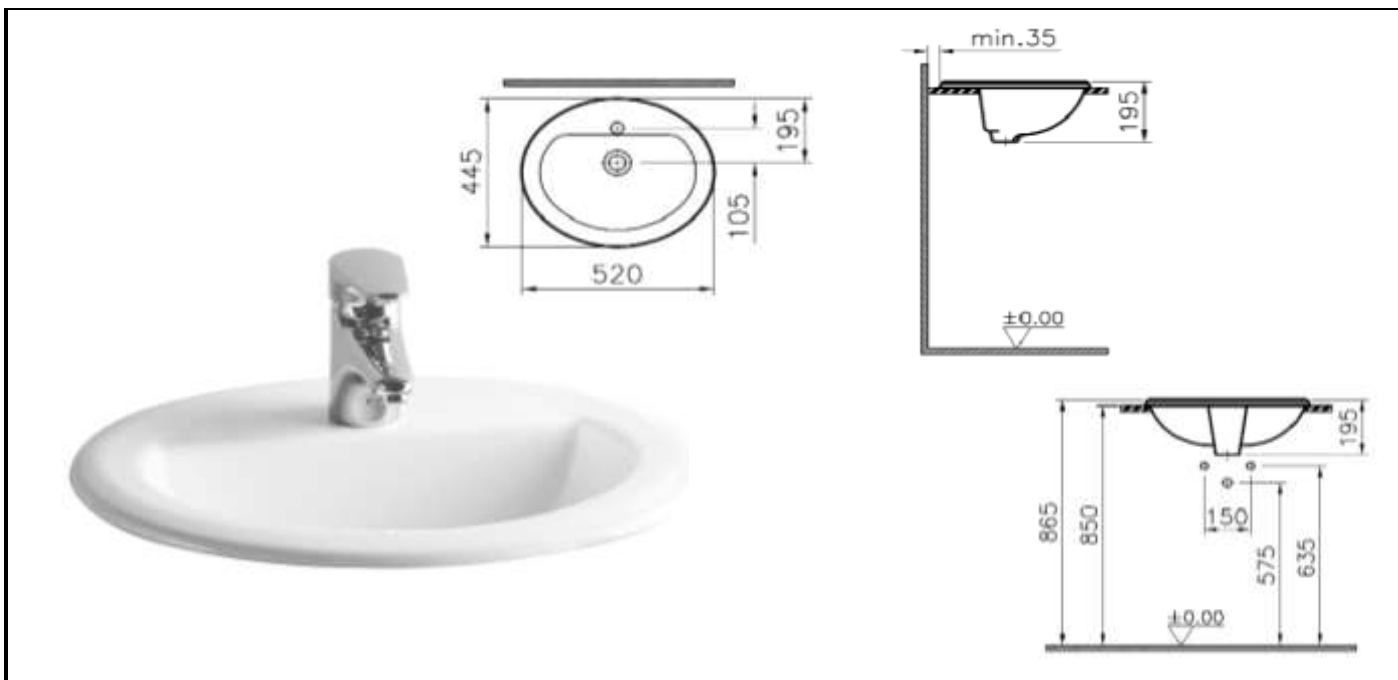

**Désignation produit :** Vasque à encastrer 52 cm

**Référence produit :** SAVO00401

**Code EAN :** 8693405260685

**Code C :** 39000401

**Code T :** 1270069

**Description produit :**

- Vasque 52 x 44,5 cm – blanc  
Avec trou central pour la robinetterie et trop plein

**Commentaires et/ou avantages produit :**

**Lieu de fabrication du produit :** TURQUIE

<b>Emballage</b> (nombre de pièces) :	Individuel : 1	Regroupement :	Palettisation : 16
<b>Nature</b> (carton, film palette...) :	carton		palette
<b>Dimension</b> LxlxH (mm) :	570*220*460		80*120*1160
<b>Poids</b> (Kg) :	7,34		152,44