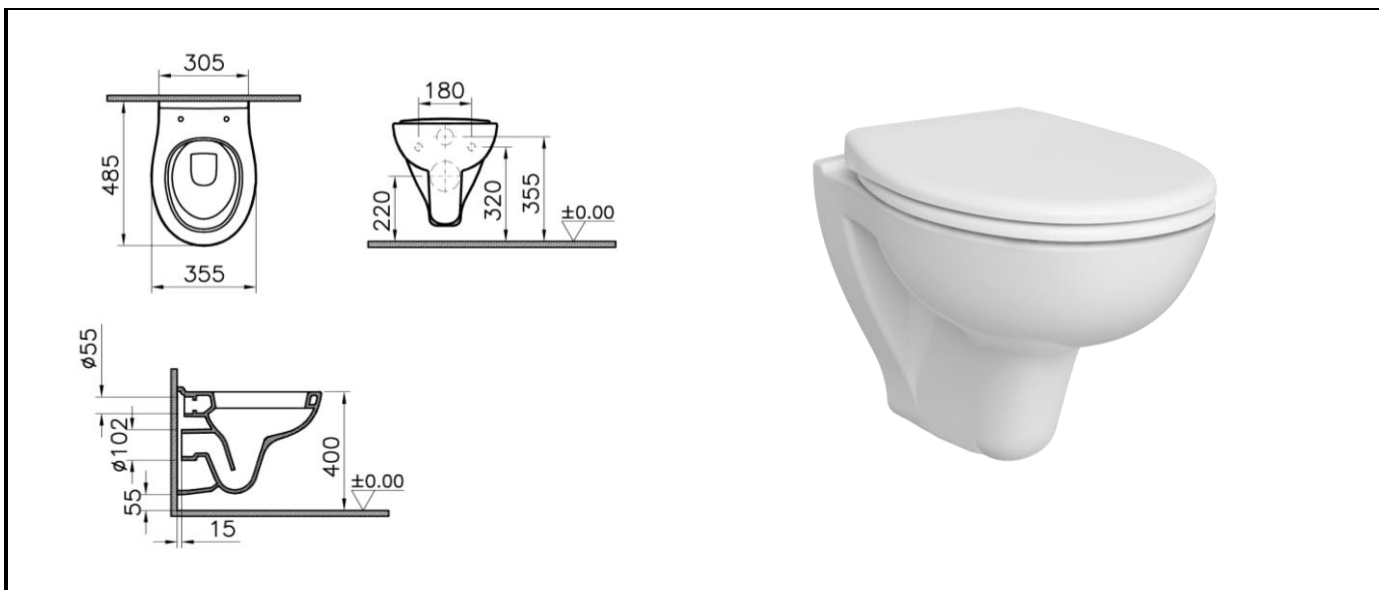

**Désignation produit** : Pack cuvette WC suspendue courte avec abattant

**Référence produit** : SAVO00799

**Code EAN** : 8693405644270

**Code C** : 39000799

**Code T** : 3369414

**Description produit** :

- Cuvette suspendue courte 48 cm – sortie horizontale – abattant thermodur – charnières métal - blanc

**Lieu de fabrication du produit** : TURQUIE

<b>Emballage</b> (nombre de pièces) :	Individuel : 1	Regroupement :	Palettisation : 8
<b>Nature</b> (carton, film palette...) :	Carton		Palette
<b>Dimension</b> LxlxH (mm) :	485 x 305 x 345		
<b>Poids</b> (Kg) :	19,76		