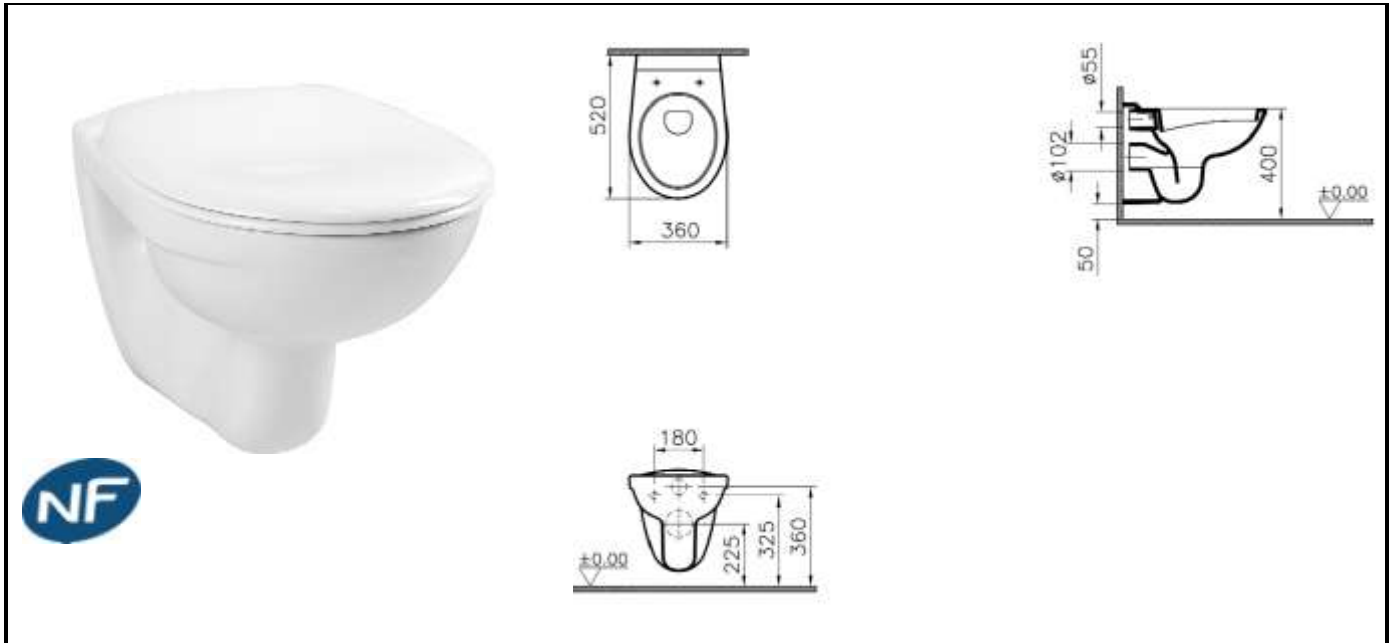

Désignation produit : Cuvette WC suspendue – sortie horizontale

Référence produit : SAVO00807

Code EAN : 8693405262412

Code C : 39000807

Code T : 1270071

Description produit :

- Cuvette suspendue 52 cm – sortie horizontale – sans abattant - blanc

Lieu de fabrication du produit : TURQUIE

Emballage (nombre de pièces) :	Individuel : 1	Regroupement :	Palettisation : 16 sur 2 rangs
Nature (carton, film palette...) :	Nue		Film
Dimension LxlxH (mm) :	400*370*560		1200*800*1260
Poids (Kg) :	15,39		281,26