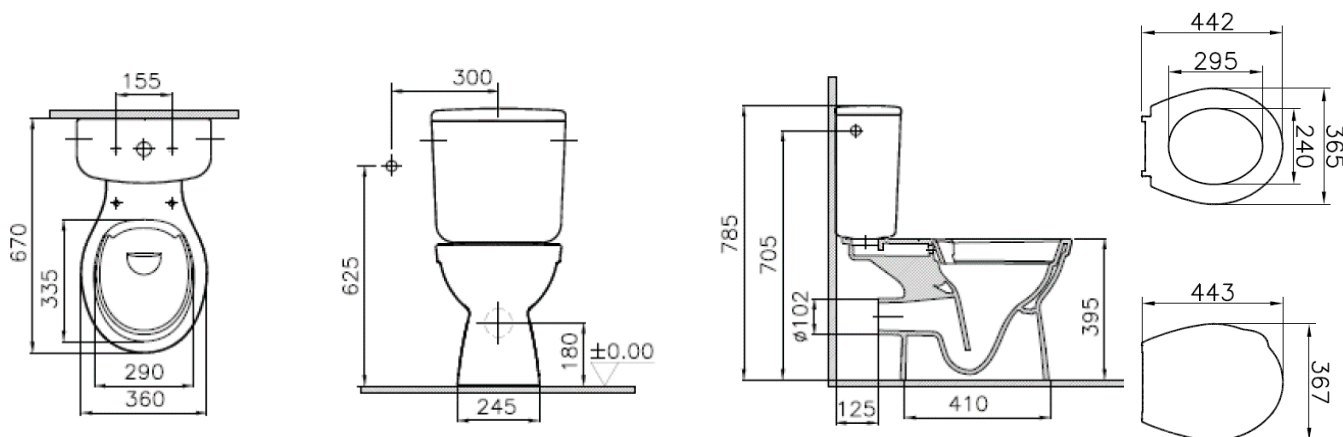

Dessin technique

Sous réserves de modifications ou d'erreurs typographiques. Toute reproduction totale ou partielle, tant en France qu'à l'étranger, est interdite compte tenu des dispositions légales en vigueur relative à la propriété artistique et intellectuelle. Photos non contractuelles