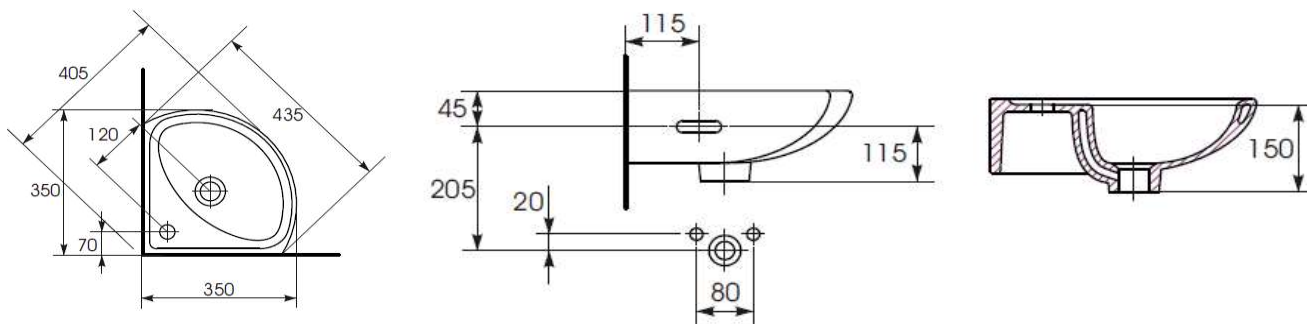

Dessin technique

Sous réserves de modifications ou d'erreurs typographiques. Toute reproduction totale ou partielle, tant en France qu'à l'étranger, est interdite compte tenu des dispositions légales en vigueur relative à la propriété artistique et intellectuelle. Photos non contractuelles.