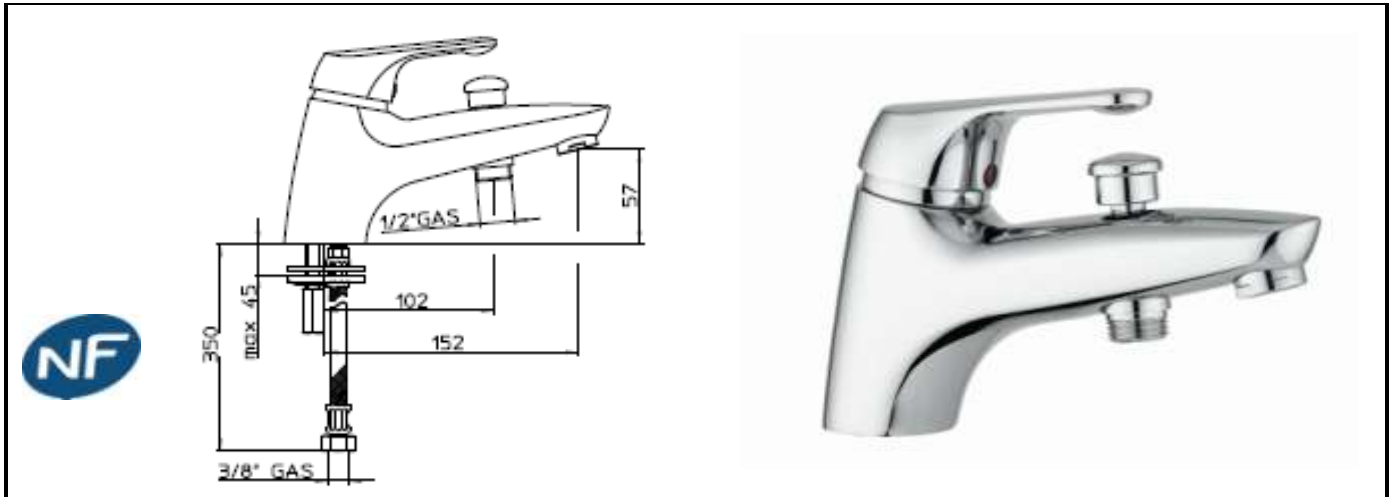

Désignation produit : Mitigeur bain douche monotrou - chromé

Référence produit : SODI00011

Code EAN : 8018014821490

Code C : 39100011

Code T : 1085184

Description produit :

Cartouche diamètre 40 mm, régulateur de température et de débit, flexibles CSTBAT 360 mm , inverseur laiton, mousseur Neoperl «cascade».

Commentaires et/ou avantages produit :

- Norme NF, classement ECAU Qualitel GE3
- Laiton haute qualité certifié
- Fabrication 100% italienne

Lieu de fabrication du produit : ITALIE

Emballage (nombre de pièces) :	Individuel : 1	Regroupement : 10	Palettisation :
Nature (carton, film palette...) :	Boîte		
Dimension LxH (cm) :	410x175x70		
Poids (Kg) :	1.99		