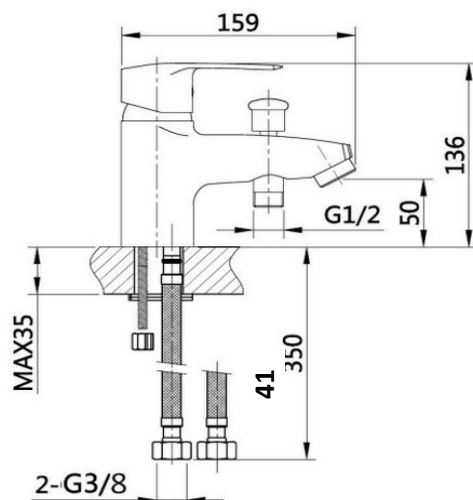

Dessin technique

Sous réserves de modifications ou d'erreurs typographiques. Toute reproduction totale ou partielle, tant en France qu'à l'étranger, est interdite compte tenu des dispositions légales en vigueur relative à la propriété artistique et intellectuelle. Photos non contractuelles.