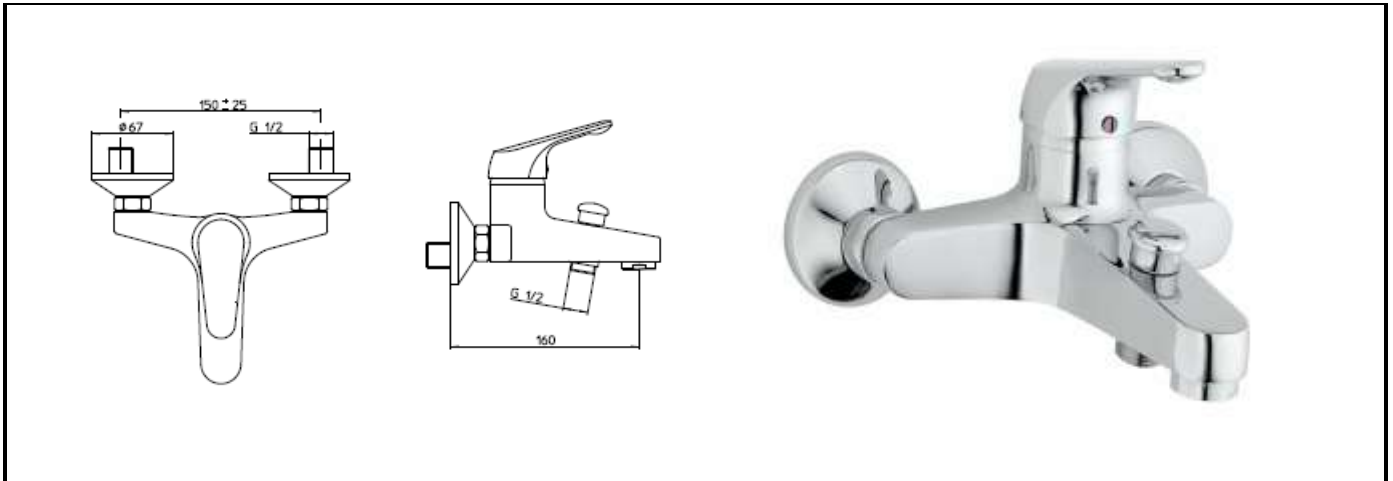

**Désignation produit :** Mitigeur bain douche mural - chromé

**Référence produit :** SODI00102

**Code EAN :** 8018014675475

**Code C :** 39100102

**Code T :** 1382453

**Description produit :**

Cartouche diamètre 40 mm, régulateur de température et de débit, inverseur laiton, mousseur Neoperl « cascade ». Livré avec raccords muraux et rosaces.

**Commentaires et/ou avantages produit :**

- Norme NF, classement ECAU
- Laiton haute qualité certifié
- Fabrication 100% italienne

**Lieu de fabrication du produit :** ITALIE

<b>Emballage</b> (nombre de pièces) :	Individuel : 1	Regroupement : 10	Palettisation :
<b>Nature</b> (carton, film palette...) :	BOITE		
<b>Dimension</b> LxIxH (cm) :	210x165x155		
<b>Poids</b> (Kg) :	1.96		