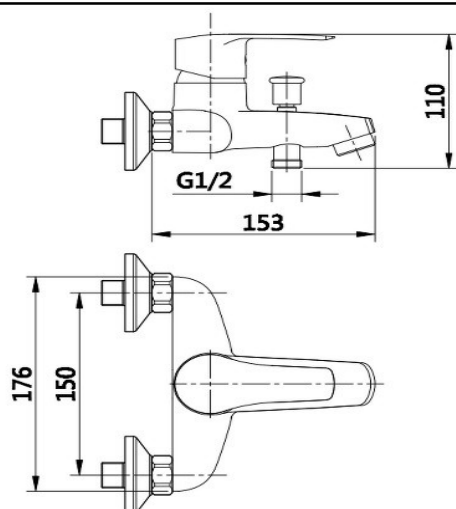

Dessin technique

Sous réserves de modifications ou d'erreurs typographiques. Toute reproduction totale ou partielle, tant en France qu'à l'étranger, est interdite compte tenu des dispositions légales en vigueur relative à la propriété artistique et intellectuelle. Photos non contractuelles.