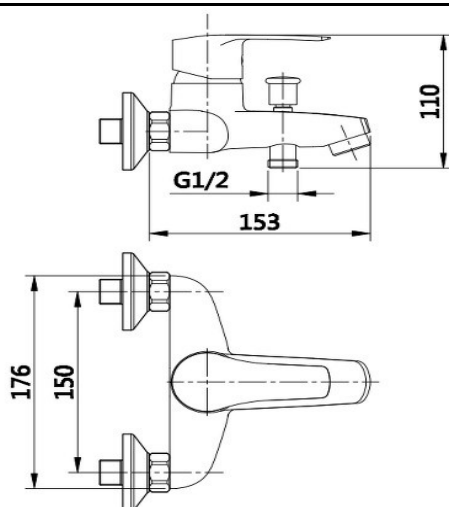

Dessin technique

Sous réserves de modifications ou d'erreurs typographiques. Toute reproduction totale ou partielle, tant en France qu'à l'étranger, est interdite compte tenu des dispositions légales en vigueur relative à la propriété artistique et intellectuelle. Photos non contractuelles.