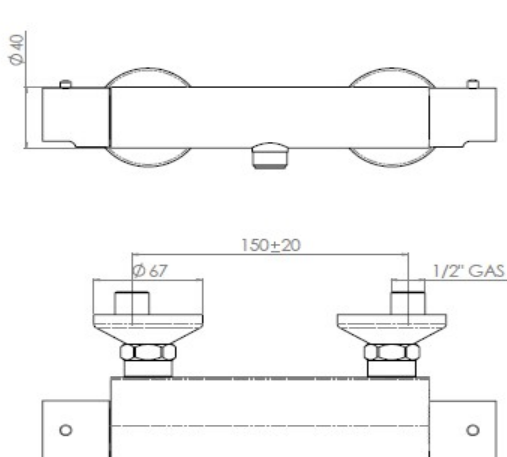

Dessin technique :

Sous réserves de modifications ou d'erreurs typographiques. Toute reproduction totale ou partielle, tant en France qu'à l'étranger, est interdite compte tenu des dispositions légales en vigueur relative à la propriété artistique et intellectuelle. Photos non contractuelles.