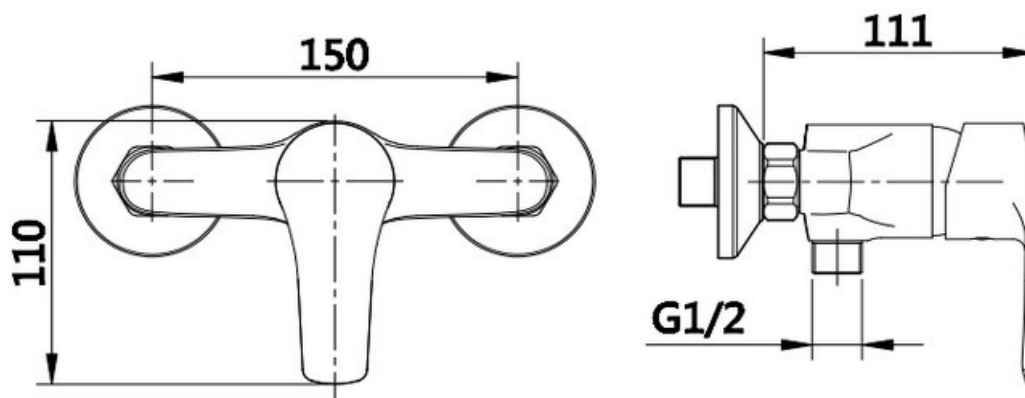

Dessin technique

Sous réserves de modifications ou d'erreurs typographiques. Toute reproduction totale ou partielle, tant en France qu'à l'étranger, est interdite compte tenu des dispositions légales en vigueur relative à la propriété artistique et intellectuelle. Photos non contractuelles.